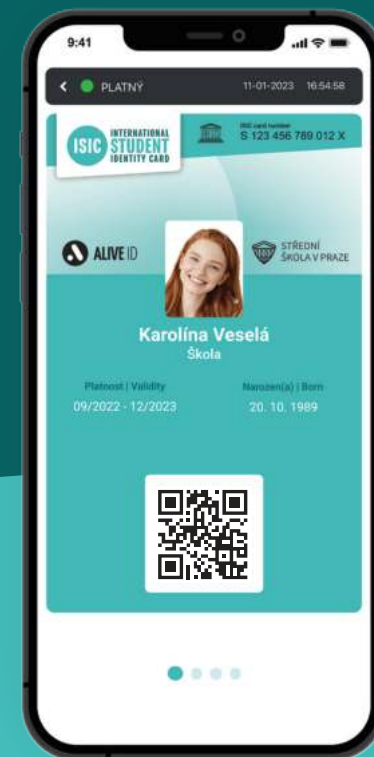

UŽÍVEJ SI TISÍCE SLEV V ČESKU I V ZAHRANIČÍ

2023-2024

CO JE ISIC?

Průkaz ISIC (International Student Identity Card) je jediný celosvětově uznávaný doklad prokazující status studenta.

S platným průkazem ISIC máš tisíce výhod po celém světě!

ISIC Czech Republic

www.isic.cz/slevy

PRŮKAZ V MOBILU

Stáhni si Alive App

Digitální průkaz,
pojištění,
exkluzivní soutěže
a mapa slev!

Kompletní databázi všech slev najdeš na: www.isic.cz/slevy

VZDĚLÁVÁNÍ A KULTURA

-  **ACADEMIA KNIHKUPECTVÍ** **15% sleva** na knihy nakladatelství Academia
10% sleva na ostatní zboží
-  **Albi** **8% sleva** na vše v prodejnách
8% sleva na nezlevněné zboží v e-shopu
-  **HMP** **60% sleva** na vstupné do galerie
-  **GRADA** **Sleva v minimální výši 20 %** na celý sortiment
-  **kanzelsberger** **10% sleva** na veškerý sortiment
-  **KNIHY DOBROVSKÝ** **10% sleva** na vše v prodejnách
3% sleva na vše v e-shopu
-  **Národní divadlo** **50% sleva** na vyhrazená místa
-  **NdB** **50% sleva** na vybraná představení
-  **pkf** **prague philharmonia** **Výhodná abonmá a zlevněné vstupenky** pro studenty a učitele