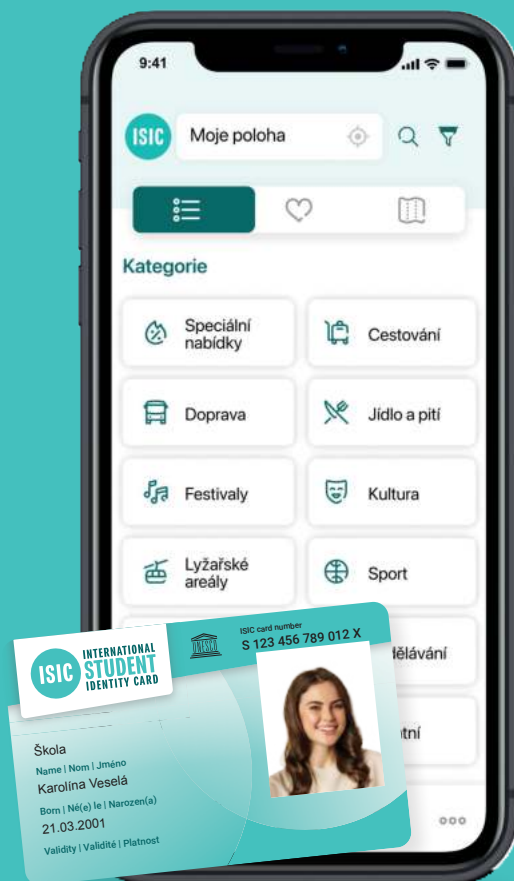

UŽÍVEJ SI TISÍCE SLEV V ČESKU I V ZAHRANIČÍ

2023-2024

CO JE ISIC?

Průkaz ISIC (International Student Identity Card) je jediný celosvětově uznávaný doklad prokazující status studenta.

S platným průkazem ISIC máš tisíce výhod po celém světě!

ISIC Czech Republic

www.isic.cz/slevy

PRŮKAZ V MOBILU

Stáhni si Alive App

Digitální průkaz,
pojištění,
exkluzivní soutěže
a mapa slev!

Kompletní databázi všech slev najdeš na: www.isic.cz/slevy

VZDĚLÁVÁNÍ A KULTURA

-  **ACADEMIA KNIHKUPECTVÍ** **15% sleva** na knihy nakladatelství Academia
10% sleva na ostatní zboží
-  **Albi** **8% sleva** na vše v prodejnách
8% sleva na nezlevněné zboží v e-shopu
-  **HMP** **60% sleva** na vstupné do galerie
-  **GRADA** **Sleva v minimální výši 20 %** na celý sortiment
-  **kanzelsberger** **10% sleva** na veškerý sortiment
-  **KNIHY DOBROVSKÝ** **10% sleva** na vše v prodejnách
3% sleva na vše v e-shopu
-  **Národní divadlo** **50% sleva** na vyhrazená místa
-  **NdB** **50% sleva** na vybraná představení
-  **pkf** **prague philharmonia** **Výhodná abonmá a zlevněné vstupenky** pro studenty a učitele